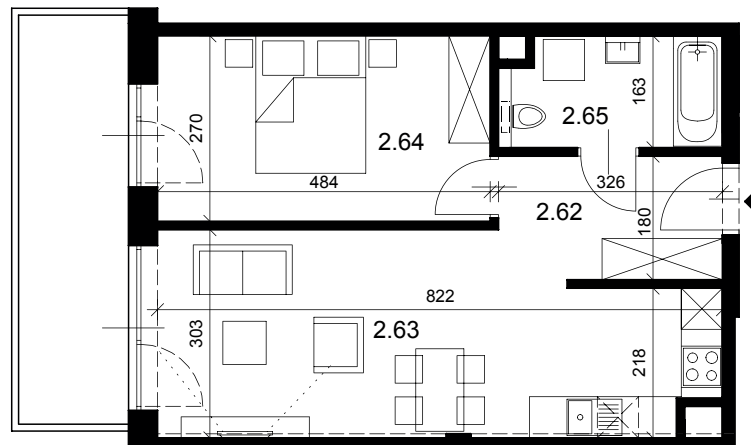

answer
nieruchomości

answer-nieruchomosci.pl

NR MIESZKANIA:	C2.7
KONDYGNACJA:	I PIĘTRO
LICZBA POKOI:	2
POW. MIESZKANIA	45,03m ²
2.62 PRZEDPOKÓJ	5,38m ²
2.63 POKÓJ Z ANEKSEM KUCH.	21,89m ²
2.64 POKÓJ	12,84m ²
2.65 ŁAZIENKA	4,92m ²
BALKON	9,52m ²