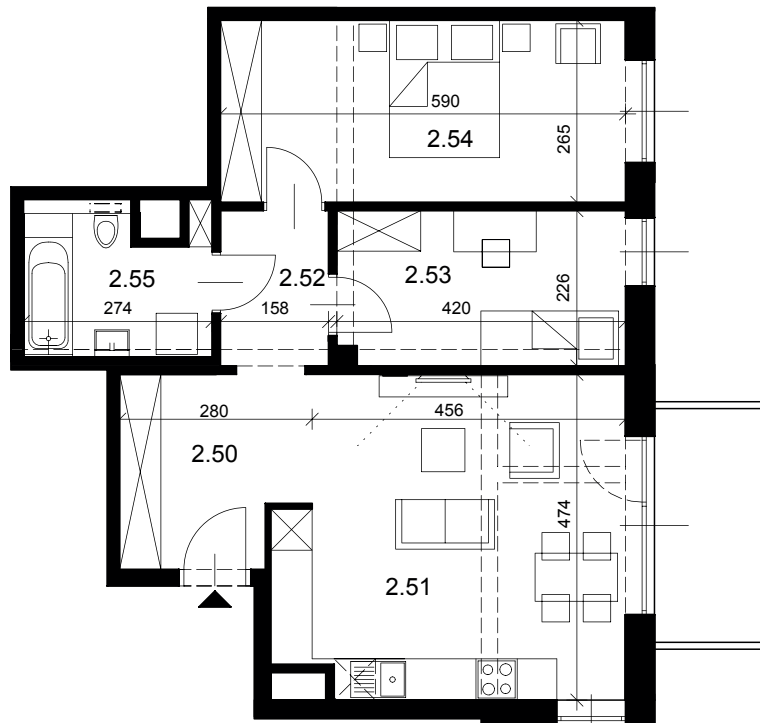

answer
nieruchomości

answer-nieruchomosci.pl

NR MIESZKANIA:	C2.5
KONDYGNACJA:	I PIĘTRO
LICZBA POKOI:	3
POW. MIESZKANIA	63,28m ²
2.50 PRZEDPOKÓJ	7,16m ²
2.51 POKÓJ Z ANEKSEM KUCH.	22,54m ²
2.52 KORYTARZ	3,45m ²
2.53 POKÓJ	9,21m ²
2.54 POKÓJ	15,37m ²
2.55 ŁAZIENKA	5,56m ²
BALKON	5,44m ²