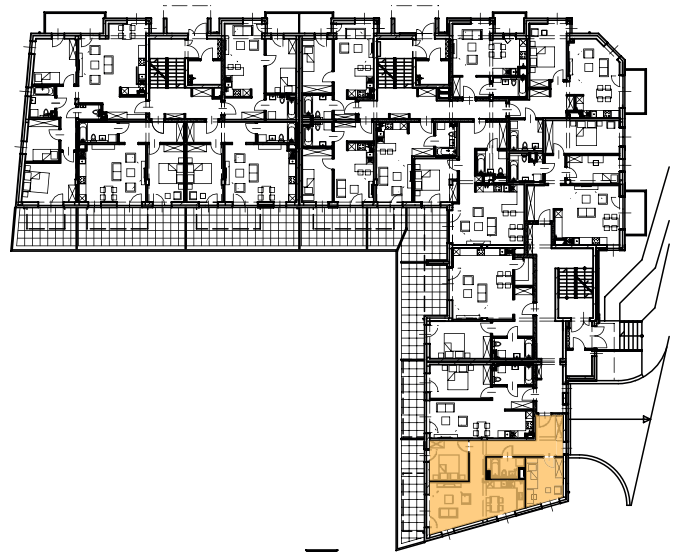

**answer**  
nieruchomości

answer-nieruchomosci.pl

NR MIESZKANIA:	C1.2
KONDYGNACJA:	PARTER
LICZBA POKOI:	3
POW. MIESZKANIA	62,82m <sup>2</sup>
1.61 PRZEDPOKÓJ	6,73m <sup>2</sup>
1.62 KORYTARZ	8,58m <sup>2</sup>
1.63 POKÓJ Z ANEKSEM KUCH.	23,70m <sup>2</sup>
1.64 POKÓJ	9,54m <sup>2</sup>
1.65 POKÓJ	10,14m <sup>2</sup>
1.66 ŁAZIENKA	4,13m <sup>2</sup>
TARAS	18,43m <sup>2</sup>