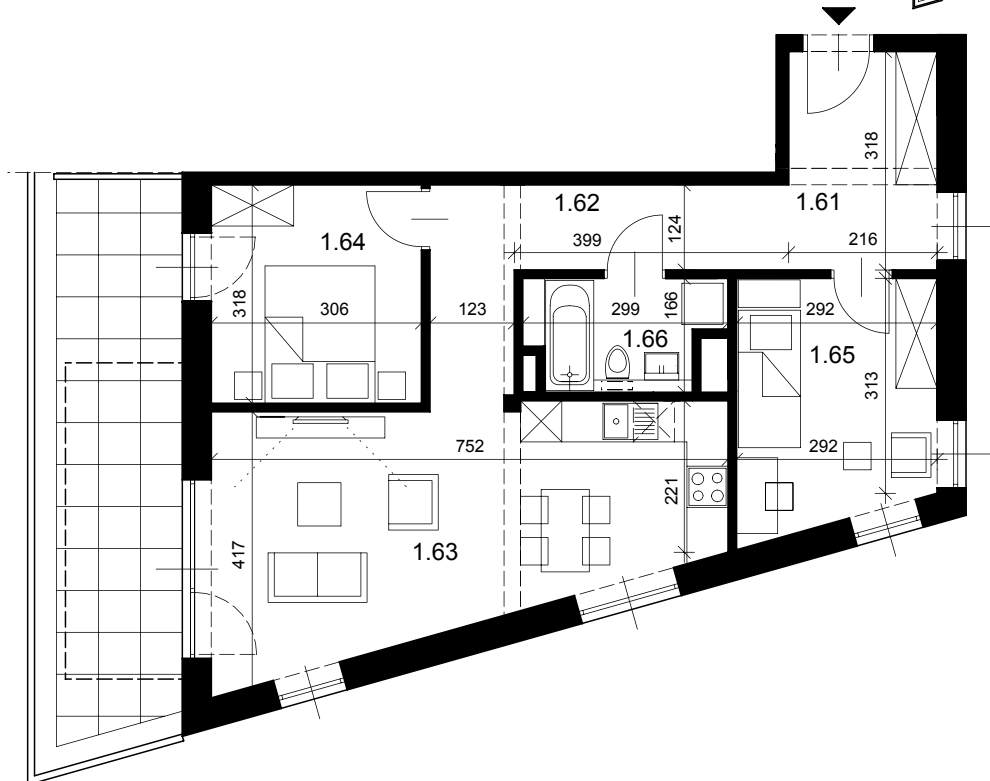

**answer**  
nieruchomości

answer-nieruchomosci.pl

NR MIESZKANIA:	C1.2
KONDYGNACJA:	PARTER
LICZBA POKOI:	3
POW. MIESZKANIA	62,82m <sup>2</sup>
1.61 PRZEDPOKÓJ	6,73m <sup>2</sup>
1.62 KORYTARZ	8,58m <sup>2</sup>
1.63 POKÓJ Z ANEKSEM KUCH.	23,70m <sup>2</sup>
1.64 POKÓJ	9,54m <sup>2</sup>
1.65 POKÓJ	10,14m <sup>2</sup>
1.66 ŁAZIENKA	4,13m <sup>2</sup>
TARAS	18,43m <sup>2</sup>