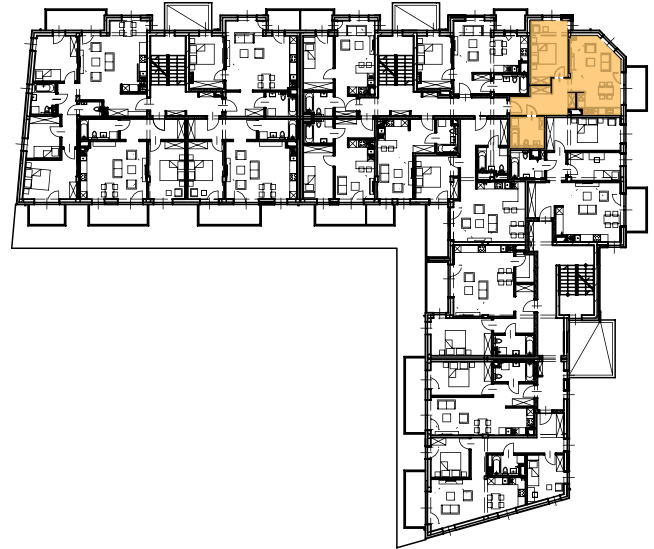

answer
nieruchomości

answer-nieruchomosci.pl

NR MIESZKANIA:	B2.8
KONDYGNACJA:	I PIĘTRO
LICZBA POKOI:	2
POW. MIESZKANIA	52,89m ²
2.29 PRZEDPOKÓJ	10,32m ²
3.30 POKÓJ Z ANEKSEM KUCH.	22,13m ²
3.31 POKÓJ	13,92m ²
3.32 ŁAZIENKA	6,52m ²
BALKON	5,44m ²