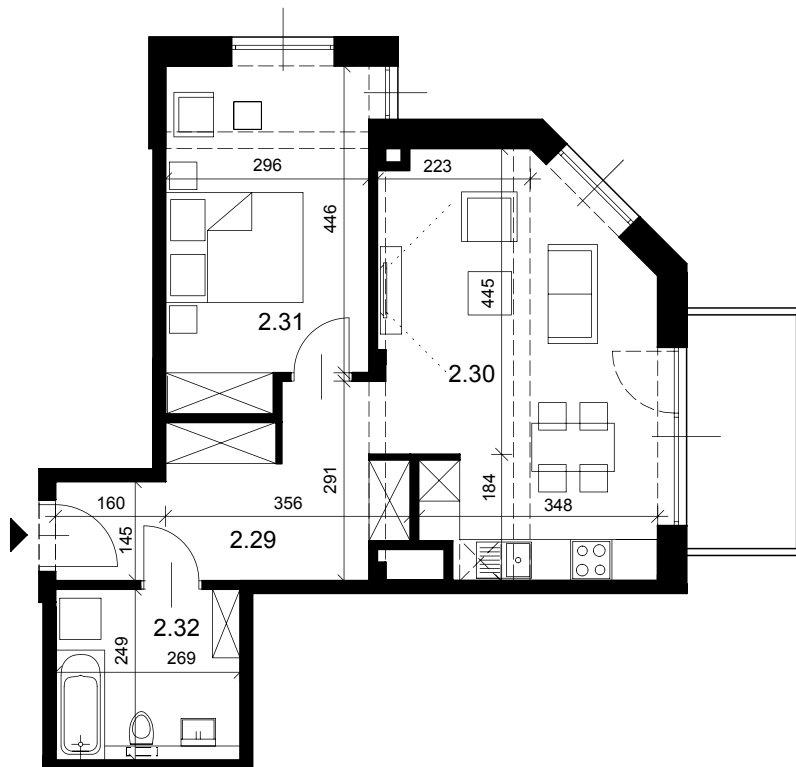

answer
nieruchomości

answer-nieruchomosci.pl

NR MIESZKANIA:	B2.8
KONDYGNACJA:	I PIĘTRO
LICZBA POKOI:	2
POW. MIESZKANIA	52,89m ²
2.29 PRZEDPOKÓJ	10,32m ²
3.30 POKÓJ Z ANEKSEM KUCH.	22,13m ²
3.31 POKÓJ	13,92m ²
3.32 ŁAZIENKA	6,52m ²
BALKON	5,44m ²