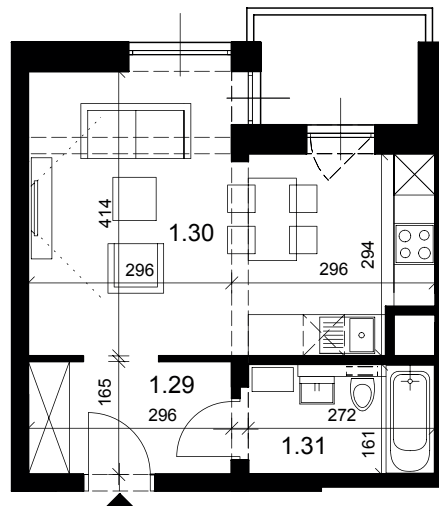

**answer**  
nieruchomości

answer-nieruchomosci.pl

NR MIESZKANIA:	B1.1
KONDYGNACJA:	PARTER
LICZBA POKOI:	1
POW. MIESZKANIA	29,23m <sup>2</sup>
1.29 PRZEDPOKÓJ	4,73m <sup>2</sup>
1.30 POKÓJ Z ANEKSEM KUCH.	20,14m <sup>2</sup>
1.31 ŁAZIENKA	4,36m <sup>2</sup>
BALKON	3,76m <sup>2</sup>