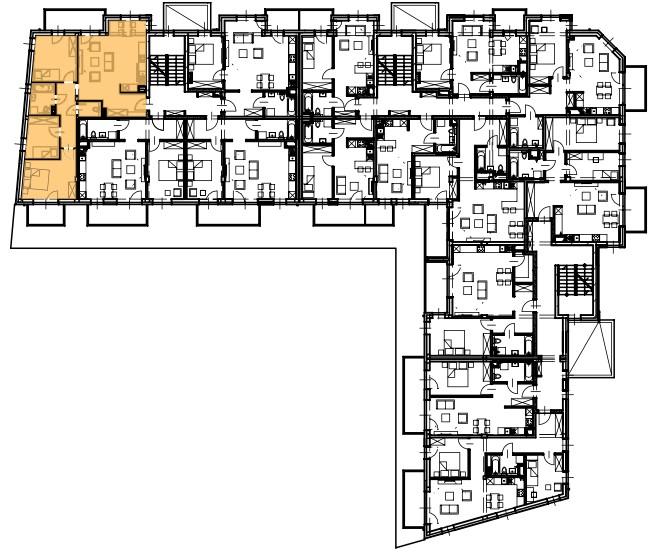

answer
nieruchomości

answer-nieruchomosci.pl

NR MIESZKANIA:	A2.8
KONDYGNACJA:	I PIĘTRO
LICZBA POKOI:	4
POW. MIESZKANIA	82,21m ²
2.15 PRZEDPOKÓJ	5,63m ²
2.16 POKÓJ Z ANEKSEM KUCH.	28,47m ²
2.17 KORYTARZ	7,05m ²
2.18 POKÓJ	12,18m ²
2.19 ŁAZIENKA	4,53m ²
2.20 POKÓJ	8,43m ²
2.21 POKÓJ	13,85m ²
2.22 W.C.	2,07m ²
BALKON I	4,48m ²
BALKON II	7,40m ²