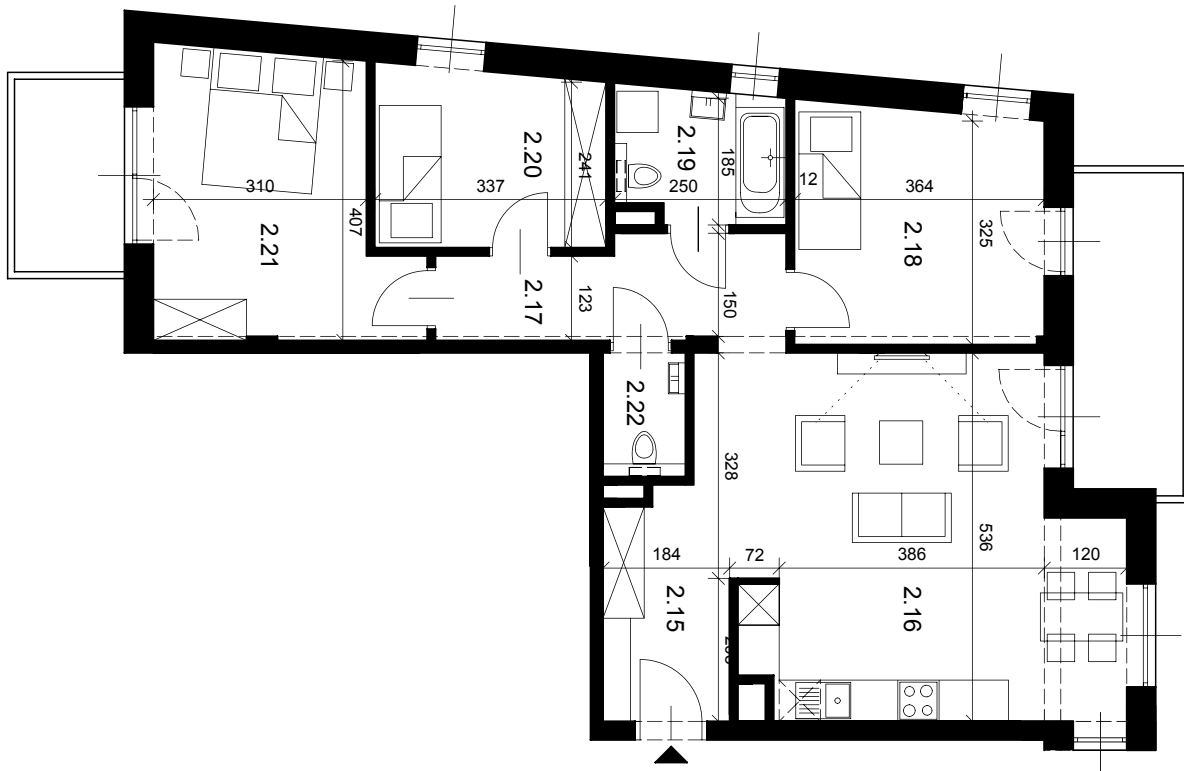

answer
nieruchomości

answer-nieruchomosci.pl

NR MIESZKANIA:	A2.8
KONDYGNACJA:	I PIĘTRO
LICZBA POKOI:	4
POW. MIESZKANIA	82,21m ²
2.15 PRZEDPOKÓJ	5,63m ²
2.16 POKÓJ Z ANEKSEM KUCH.	28,47m ²
2.17 KORYTARZ	7,05m ²
2.18 POKÓJ	12,18m ²
2.19 ŁAZIENKA	4,53m ²
2.20 POKÓJ	8,43m ²
2.21 POKÓJ	13,85m ²
2.22 W.C.	2,07m ²
BALKON I	4,48m ²
BALKON II	7,40m ²