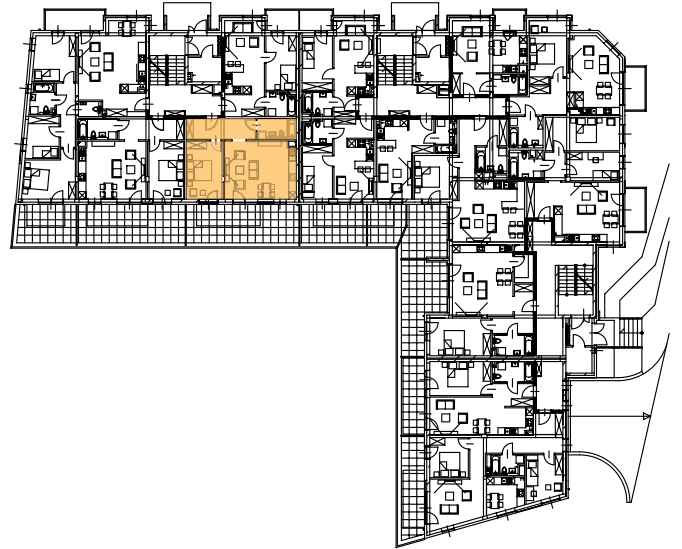

answer
nieruchomości

answer-nieruchomosci.pl

NR MIESZKANIA:	A1.2
KONDYGNACJA:	PARTER
LICZBA POKOI:	2
POW. MIESZKANIA	52,35m ²
1.09 PRZEDPOKÓJ	8,86m ²
1.10 POKÓJ Z ANEKSEM KUCH.	25,44m ²
1.11 POKÓJ	13,08m ²
1.12 ŁAZIENKA	4,97m ²
TARAS	30,14m ²