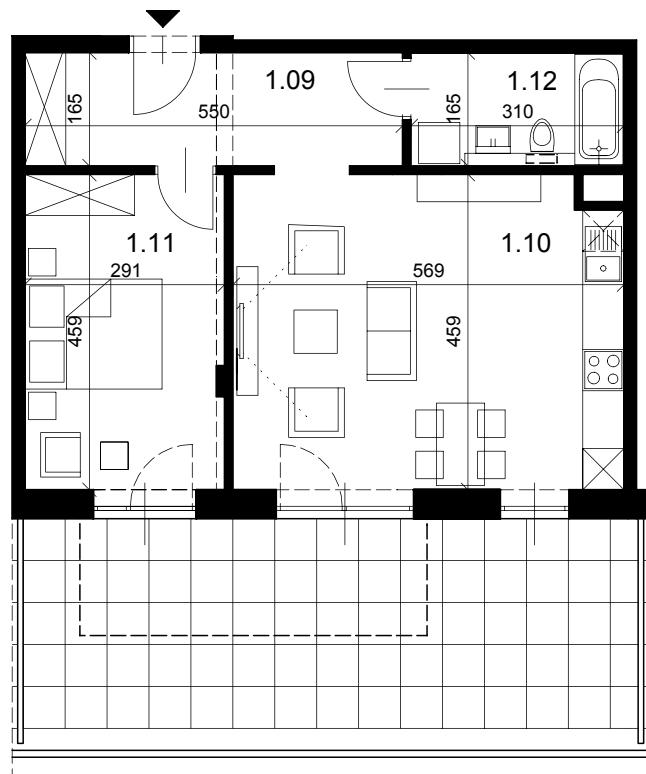

answer
nieruchomości

answer-nieruchomosci.pl

NR MIESZKANIA:	A1.2
KONDYGNACJA:	PARTER
LICZBA POKOI:	2
POW. MIESZKANIA	52,35m ²
1.09 PRZEDPOKÓJ	8,86m ²
1.10 POKÓJ Z ANEKSEM KUCH.	25,44m ²
1.11 POKÓJ	13,08m ²
1.12 ŁAZIENKA	4,97m ²
TARAS	30,14m ²