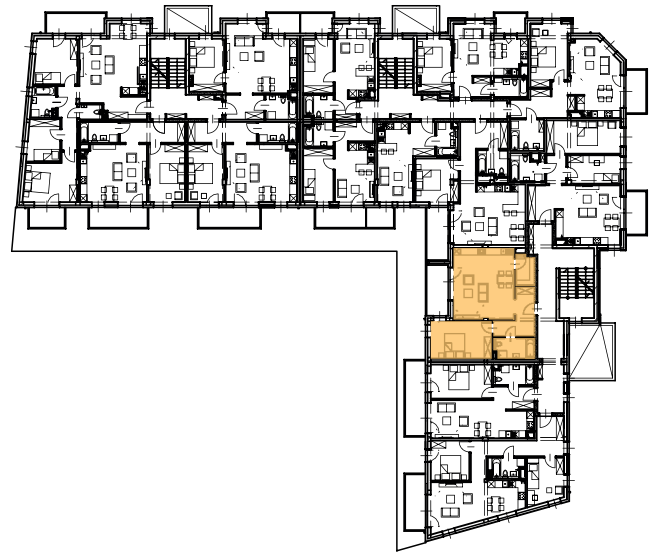

answer
nieruchomości

answer-nieruchomosci.pl

NR MIESZKANIA:	C2.8
KONDYGNACJA:	I PIĘTRO
LICZBA POKOI:	2
POW. MIESZKANIA	57,36m ²
2.66 PRZEDPOKÓJ	7,80m ²
2.67 POKÓJ Z ANEKSEM KUCH.	26,89m ²
2.68 SPIŻARNIA	3,41m ²
2.69 POKÓJ	14,24m ²
2.70 ŁAZIENKA	5,02m ²
BALKON	7,05m ²