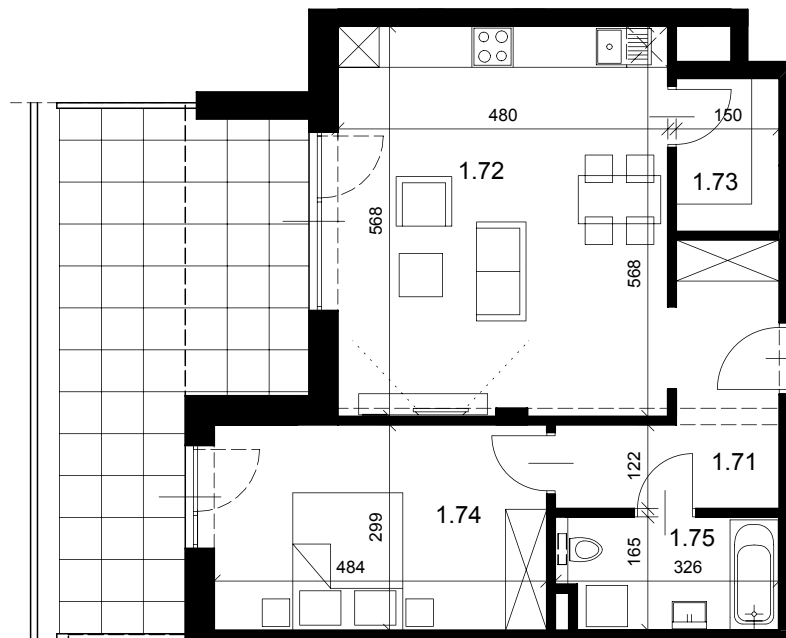

**answer**  
nieruchomości

answer-nieruchomosci.pl

NR MIESZKANIA:	C1.4
KONDYGNACJA:	PARTER
LICZBA POKOI:	2
POW. MIESZKANIA	57,18m <sup>2</sup>
1.71 PRZEDPOKÓJ	7,80m <sup>2</sup>
1.72 POKÓJ Z ANEKSEM KUCH.	26,89m <sup>2</sup>
1.73 SPIŻARNIA	3,23m <sup>2</sup>
1.74 POKÓJ	14,24m <sup>2</sup>
1.74 ŁAZIENKA	5,02m <sup>2</sup>
TARAS	23,71m <sup>2</sup>