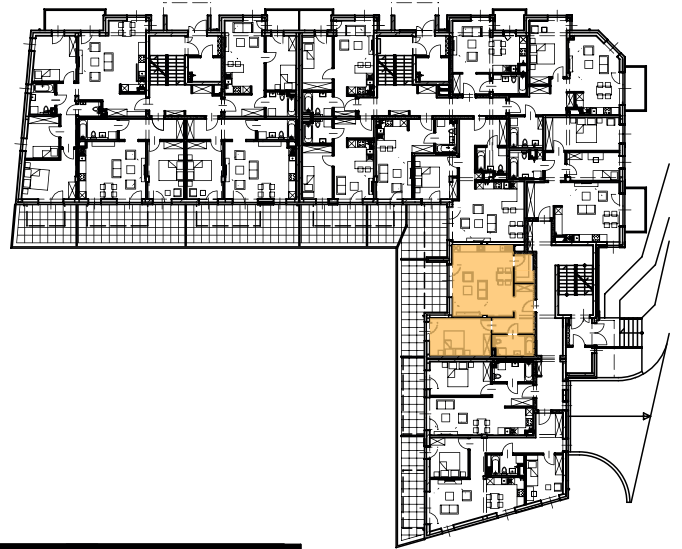

**answer**  
nieruchomości

answer-nieruchomosci.pl

NR MIESZKANIA:	C1.4
KONDYGNACJA:	PARTER
LICZBA POKOI:	2
POW. MIESZKANIA	57,18m <sup>2</sup>
1.71 PRZEDPOKÓJ	7,80m <sup>2</sup>
1.72 POKÓJ Z ANEKSEM KUCH.	26,89m <sup>2</sup>
1.73 SPIŻARNIA	3,23m <sup>2</sup>
1.74 POKÓJ	14,24m <sup>2</sup>
1.74 ŁAZIENKA	5,02m <sup>2</sup>
TARAS	23,71m <sup>2</sup>