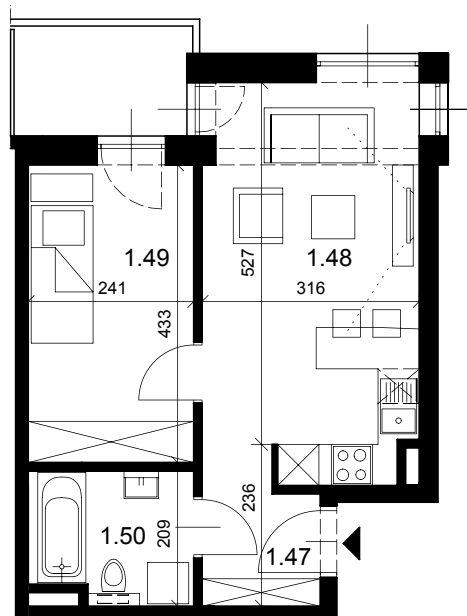

answer
nieruchomości

answer-nieruchomosci.pl

NR MIESZKANIA:	B1.6
KONDYGNACJA:	PARTER
LICZBA POKOI:	2
POW. MIESZKANIA	35,18m ²
1.47 PRZEDPOKÓJ	2,73m ²
1.48 POKÓJ Z ANEKSEM KUCH.	17,88m ²
1.49 POKÓJ	10,23m ²
1.50 ŁAZIENKA	4,34m ²
BALKON	4,05m ²