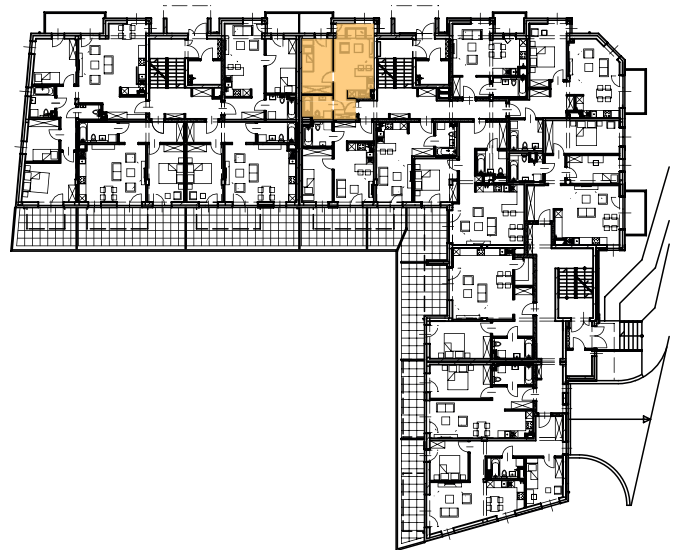

answer
nieruchomości

answer-nieruchomosci.pl

NR MIESZKANIA:	B1.6
KONDYGNACJA:	PARTER
LICZBA POKOI:	2
POW. MIESZKANIA	35,18m ²
1.47 PRZEDPOKÓJ	2,73m ²
1.48 POKÓJ Z ANEKSEM KUCH.	17,88m ²
1.49 POKÓJ	10,23m ²
1.50 ŁAZIENKA	4,34m ²
BALKON	4,05m ²