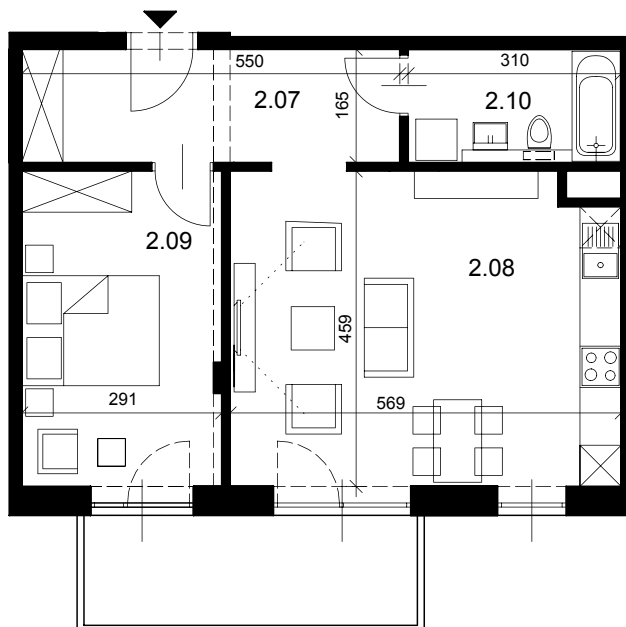

answer
nieruchomości

answer-nieruchomosci.pl

NR MIESZKANIA:	A2.6
KONDYGNACJA:	I PIĘTRO
LICZBA POKOI:	2
POW. MIESZKANIA	52,24m ²
2.07 PRZEDPOKÓJ	8,86m ²
2.08 POKÓJ Z ANEKSEM KUCH.	25,33m ²
2.09 POKÓJ	13,08m ²
2.10 ŁAZIENKA	4,97m ²
BALKON	7,76m ²