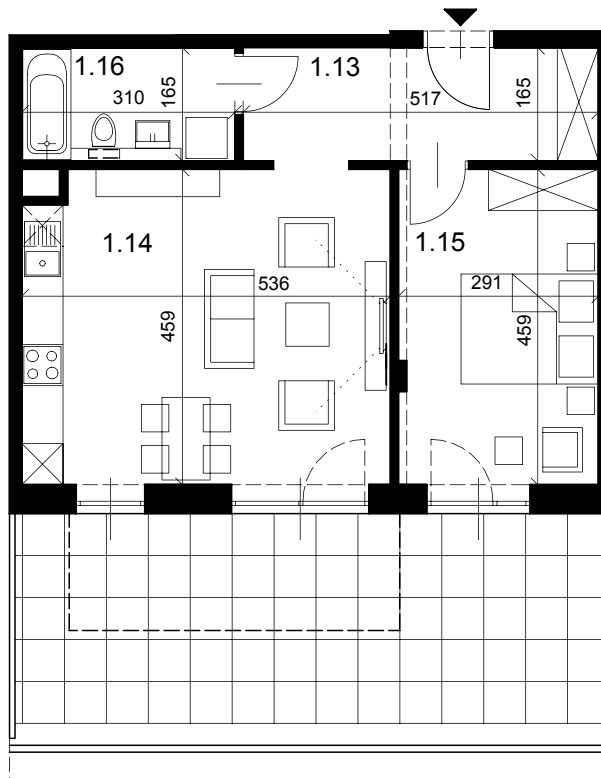

answer
nieruchomości

answer-nieruchomosci.pl

NR MIESZKANIA:	A1.3
KONDYGNACJA:	PARTER
LICZBA POKOI:	2
POW. MIESZKANIA	50,34m ²
1.13 PRZEDPOKÓJ	8,33m ²
1.14 POKÓJ Z ANEKSEM KUCH.	23,96m ²
1.15 POKÓJ	13,08m ²
1.16 ŁAZIENKA	4,97m ²
TARAS	28,87m ²