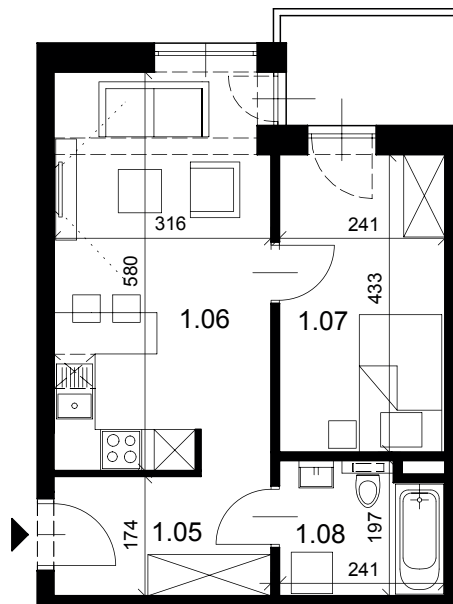

answer
nieruchomości

answer-nieruchomosci.pl

NR MIESZKANIA:	A1.1
KONDYGNACJA:	PARTER
LICZBA POKOI:	2
POW. MIESZKANIA	37,82m ²
1.05 PRZEDPOKÓJ	5,37m ²
1.06 POKÓJ Z ANEKSEM KUCH.	17,85m ²
1.07 POKÓJ	10,23m ²
1.08 ŁAZIENKA	4,37m ²
BALKON	4,05m ²